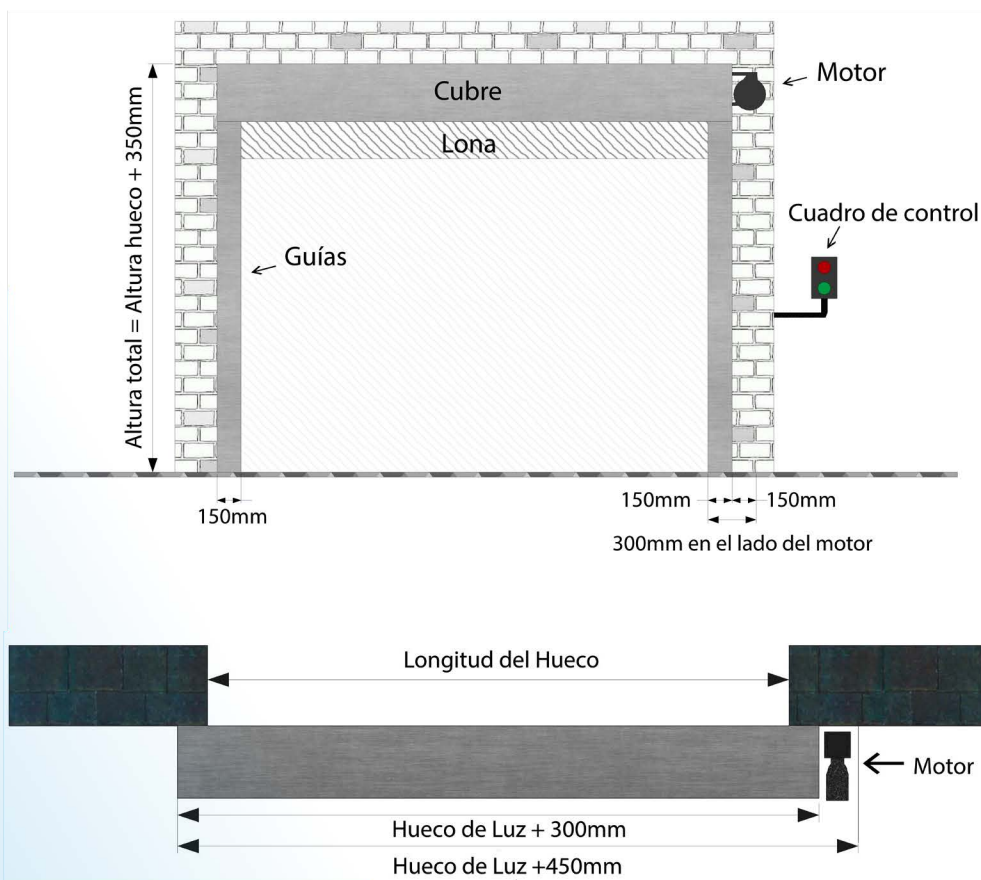

Gracias a su sencillo diseño de anclaje, podemos realizar un montaje rápido, limpio y con facilidad de adaptarse a diferentes espacios.

Sustitución de lona por tramos en caso de rotura

Fotocélula oculta en guía

Conexión rápida cuadro motor

Servicio post-venta rápido y económico

Características:

- Tejido: Polyester AT1100 ditex
- Peso: 900 Grs
- Ignifugo: FR M2
- Variedad de color carta RAL
- Con visor en paño completo
- Guías en chapa galvanizada con canaleta oculta.
- Motor serie SE. y cuadro de maniobras ts/970 de elektromaten
- Sensor fotocélula de seguridad y sistema de seguridad de banda resistiva en canto de cierre

Azul OSC
Ral 5002

Marino
Ral 5013

Marron
Ral 8014

Mineral
Ral 7030

Negro
Ral 9005

Cotas minimas para instalación:

Despiece:

- 1-Guía
- 2-Contra-Guía
- 3-Cojinete
- 4-Cubre
- 5-Testero
- 6-Soporte Motor
- 7-Motor
- 8-Cuadro de control
- 9-Fotocélula
- 10-Eje