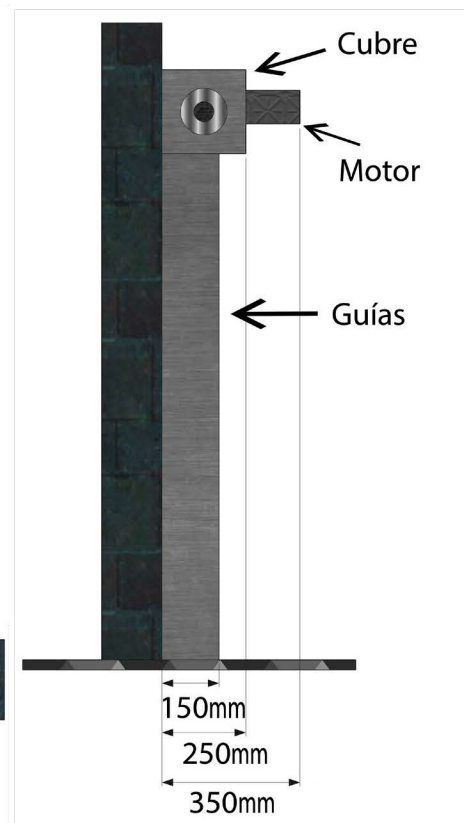

Azul OSC
Ral 5002

Marino
Ral 5013

Marron
Ral 8014

Mineral
Ral 7030

Negro
Ral 9005

Cotas minimas para instalación:

Despiece:

- 1-Guía
- 2-Contra-Guía
- 3-Cojinete
- 4-Cubre
- 5-Testero
- 6-Soporte Motor
- 7-Motor
- 8-Cuadro de control
- 9-Fotocélula
- 10-Eje