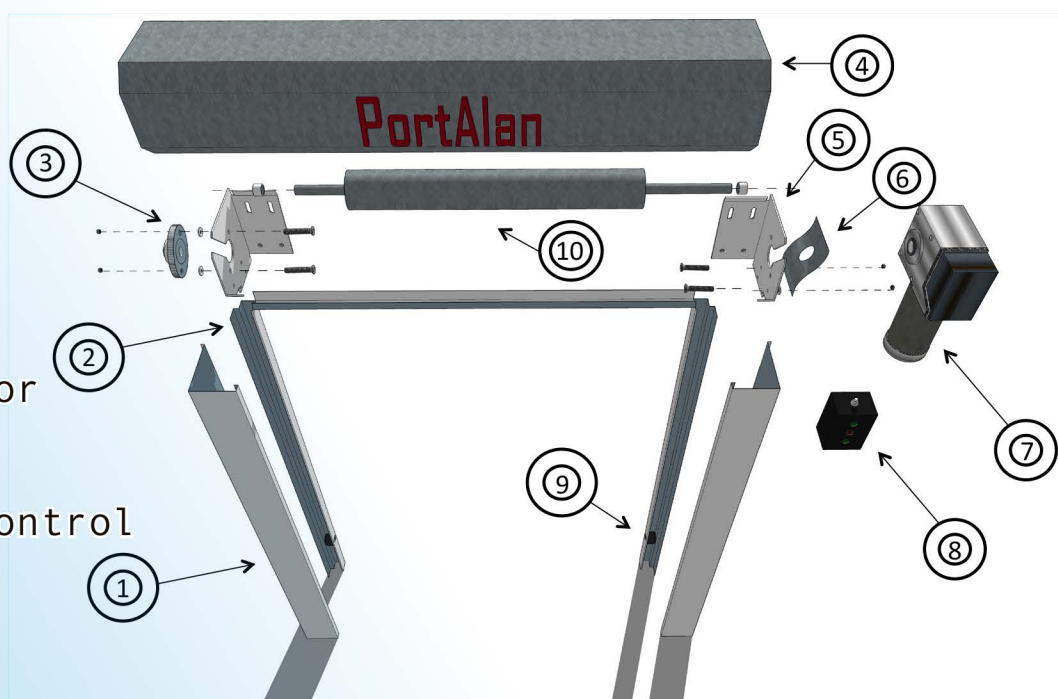

Gracias a su sencillo diseño de anclaje, podemos realizar un montaje rápido, limpio y con facilidad de adaptarse a diferentes espacios.

Sustitución de lona por tramos en caso de rotura

Fotocélula oculta en guía

Azul OSC
Ral 5002

Marino
Ral 5013

Marron
Ral 8014

Mineral
Ral 7030

Negro
Ral 9005

Cotas minimas para instalación:

Despiece:

- 1-Guía
- 2-Contra-Guía
- 3-Cojinete
- 4-Cubre
- 5-Testero
- 6-Soporte Motor
- 7-Motor
- 8-Cuadro de control
- 9-Fotocélula
- 10-Eje

Estructuras con acabados en chapa galvanizada, lacada, acero inoxidable.

Posibilidad de guías en aluminio.

Con nuestro sistema de protección para los dispositivos de seguridad (fotocélulas, ojos, banda...) nos garantizamos el correcto funcionamiento de los mismos, y evitando las averías más comunes de estos sistemas.