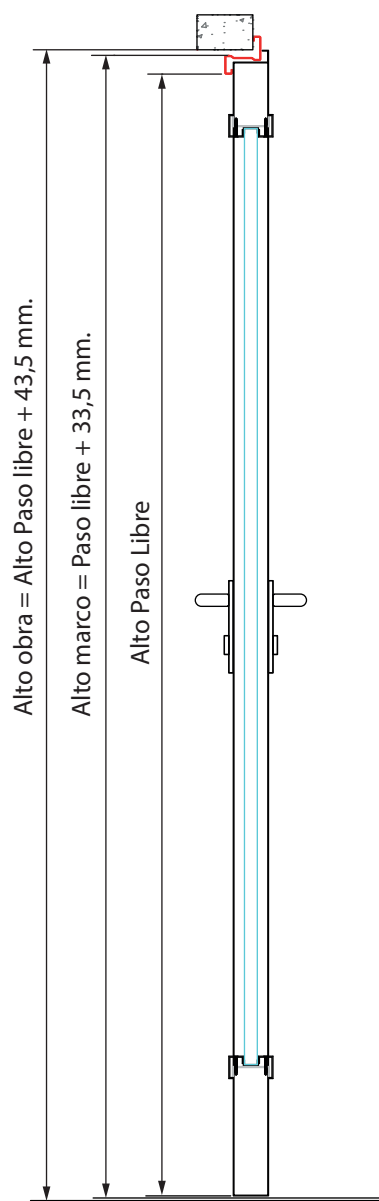

Bisagra realizada en acero Inoxidable Homologada marcado CE.
En puertas con una altura superior a 2400 mm se incorpora una bisagra adicional.

Hojas de 63 mm de espesor realizadas en acero zincado de 0.7 mm de espesor relleno de lana de Roca de alta densidad.

Sección Vertical A-A

PESO DE LA PUERTA

60 54kg/m²

ACABADO ESTÁNDAR

9010

Sección Horizontal B-B

1 HOJA MARCO SOLAPADO

Vista Frontal

Vista de Perfil

Vista de Planta

2 HOJAS MARCO SOLAPADO

Vista Frontal

Alto Obra = Alto Paso libre + 43,5 mm.

Alto Marco = Alto Paso libre + 33,5 mm.

Alto Paso Libre

Vista de Perfil

Ancho Paso Libre

Ancho Marco = Ancho Paso Libre + 75 mm.

Ancho Obra = Ancho Paso Libre + 85 mm.

Vista de Planta

1 HOJA MARCO A PASILLO

Vista Frontal

Vista de Perfil

Vista de Planta