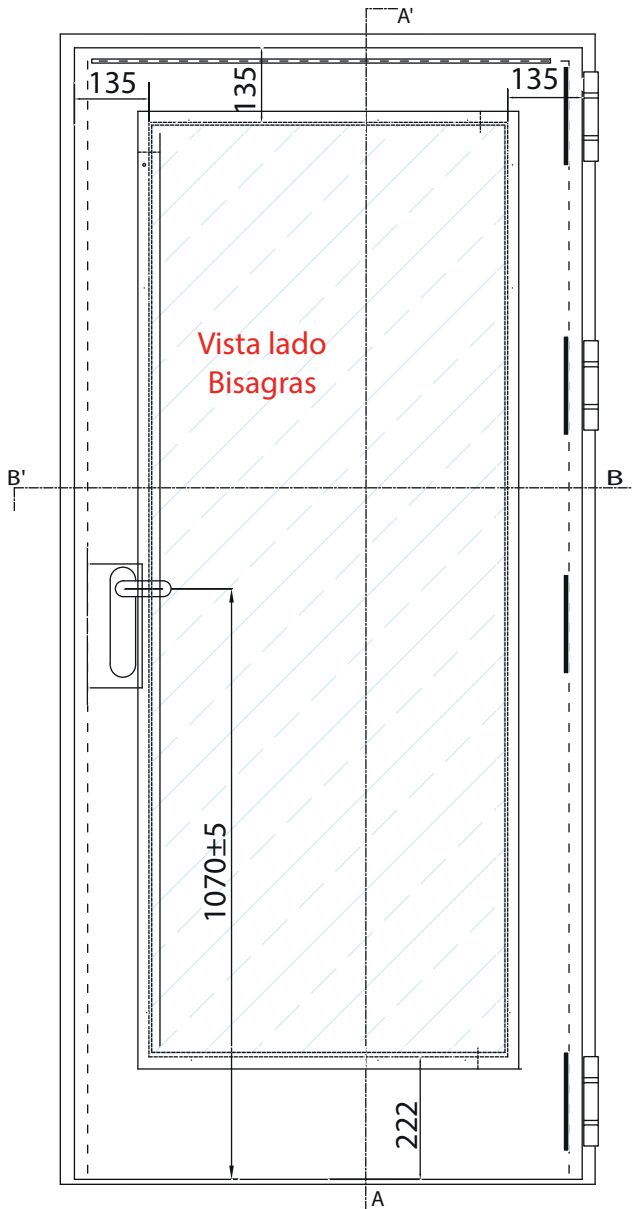

ESPECIFICACIONES
TÉCNICAS BATIENTES
DE VIDRIO MODELO
ESTÁNDAR
GLASS

Marco MC3 conformado en acero de alta resistencia de 1.2 mm con alojamiento para junta de humos frios provisto de garras de anclaje y predisposición de los agujeros para fijación con tornillos.

Bisagra realizada en acero Inoxidable Homologada marcado CE.
En puertas con una altura superior a 2400 mm se incorpora una bisagra adicional.

Hojas de 63 mm de espesor realizadas en acero zincado de 0.7 mm de espesor relleno de lana de Roca de alta densidad.

El conjunto incorpora vidrio cortafuegos con un grosor de 23 mm.

La separación de los arillos del vidrio a los bordes de la hoja media respecto al lado de tirar es de 115 mm en los laterales y la parte superior y 205 mm en la parte inferior.

Ancho Paso Libre

Ancho Marco = Ancho Paso Libre + 75 mm.

Ancho Obra = Ancho Paso Libre + 85 mm.

Vista de Planta

1 HOJA MARCO A PASILLO

Vista Frontal

Vista de Perfil

Vista de Planta