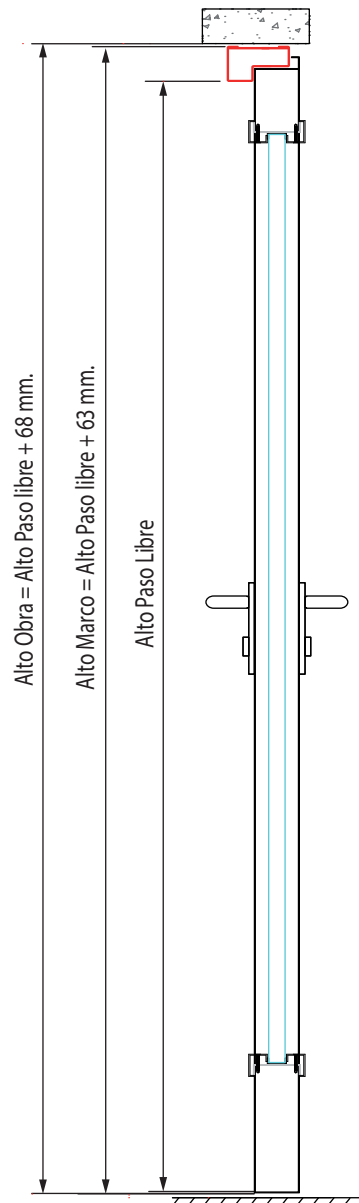

Bisagra realizada en acero Inoxidable Homologada marcado CE.
En puertas con una altura superior a 2400 mm se incorpora una bisagra adicional.

Hojas de 63 mm de espesor realizadas en acero zincado de 0.7 mm de espesor relleno de lana de Roca de alta densidad.

Vista de Perfil

Vista de Planta

2 HOJAS MARCO SOLAPADO

Vista Frontal

Alto Obra = Alto Paso libre + 43,5 mm.

Alto Marco = Alto Paso libre + 33,5 mm.

Alto Paso Libre

Vista de Perfil

Ancho Paso Libre

Ancho Marco = Ancho Paso Libre + 75 mm.

Ancho Obra = Ancho Paso Libre + 85 mm.

Vista de Planta

1 HOJA MARCO A PASILLO

Vista Frontal

Vista de Perfil

Vista de Planta

2 HOJAS MARCO A PASILLO

Vista Frontal

Vista de Perfil

Vista de Planta