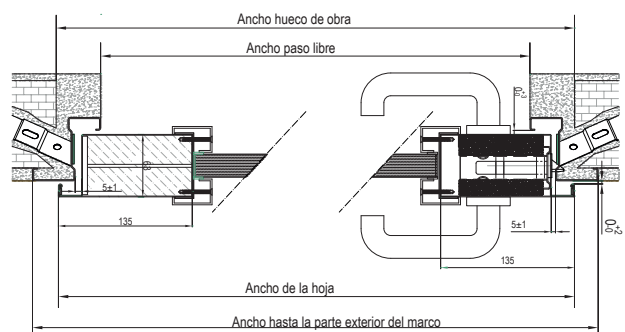

Todas las puertas incluyen: Junta intumescente perimetral entre marco y hoja de 30x2 mm, dos puntos antipalanca, separadores para su instalación, chapa identificativa y manual de instrucciones de montaje y mantenimiento.

Sección Vertical A-A

PESO DE LA PUERTA

60 54kg/m²

ACABADO ESTÁNDAR

9010

Sección Horizontal B-B

1 HOJA MARCO SOLAPADO

Vista Frontal

Vista de Perfil

Vista de Planta

2 HOJAS MARCO SOLAPADO

Vista Frontal

Alto Obra = Alto Paso libre + 43,5 mm.

Alto Marco = Alto Paso libre + 33,5 mm.

Alto Paso Libre

Vista de Perfil

Ancho Paso Libre

Ancho Marco = Ancho Paso Libre + 75 mm.

Ancho Obra = Ancho Paso Libre + 85 mm.

Vista de Planta

1 HOJA MARCO A PASILLO

Vista Frontal

Vista de Perfil

Vista de Planta