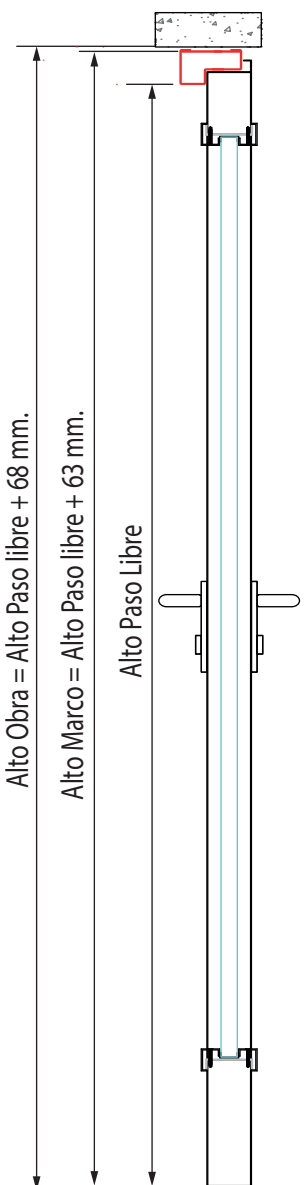

Bisagra realizada en acero Inoxidable Homologada marcado CE.
En puertas con una altura superior a 2400 mm se incorpora una bisagra adicional.

Hojas de 63 mm de espesor realizadas en acero zincado de 0.7 mm de espesor relleno de lana de Roca de alta densidad.

Vista de Perfil

Vista de Planta

2 HOJAS MARCO SOLAPADO

Vista Frontal

Alto Obra = Alto Paso libre + 43,5 mm.

Alto Marco = Alto Paso libre + 33,5 mm.

Alto Paso Libre

Vista de Perfil

Ancho Paso Libre

Ancho Marco = Ancho Paso Libre + 75 mm.

Ancho Obra = Ancho Paso Libre + 85 mm.

Vista de Planta

1 HOJA MARCO A PASILLO

Vista Frontal

Vista de Perfil

Vista de Planta

2 HOJAS MARCO A PASILLO

Vista Frontal

Vista de Perfil

Vista de Planta