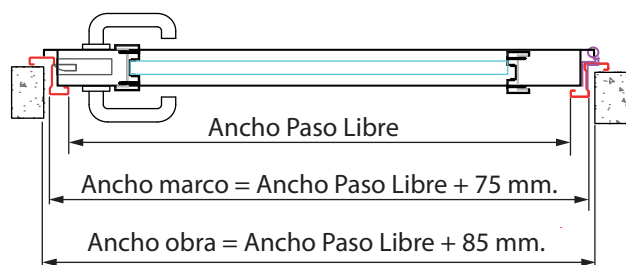

Todas las puertas incluyen: Junta intumescente perimetral entre marco y hoja de 30x2 mm, dos puntos antipalanca, separadores para su instalación, chapa identificativa y manual de instrucciones de montaje y mantenimiento.

Sección Vertical A-A

PESO DE LA PUERTA

60 54kg/m²

ACABADO ESTÁNDAR

9010

Sección Horizontal B-B

1 HOJA MARCO SOLAPADO

Vista Frontal

Vista de Perfil

Vista de Planta

2 HOJAS MARCO SOLAPADO

Vista Frontal

Alto Obra = Alto Paso libre + 43,5 mm.

Alto Marco = Alto Paso libre + 33,5 mm.

Alto Paso Libre

Vista de Perfil

Ancho Paso Libre

Ancho Marco = Ancho Paso Libre + 75 mm.

Ancho Obra = Ancho Paso Libre + 85 mm.

Vista de Planta

1 HOJA MARCO A PASILLO

Vista Frontal

Vista de Perfil

Vista de Planta