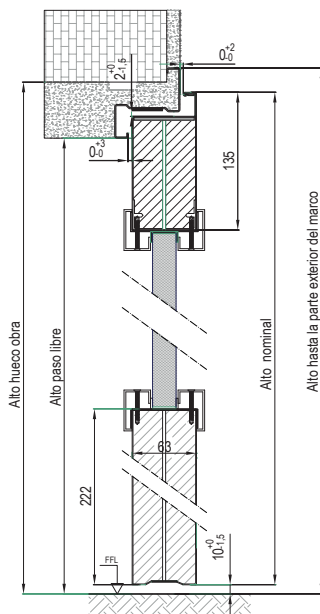

Marco MC3 conformado en acero de alta resistencia de 1.2 mm con alojamiento para junta de humos frios provisto de garras de anclaje y predisposición de los agujeros para fijación con tornillos.

Bisagra realizada en acero Inoxidable Homologada marcado CE.
En puertas con una altura superior a 2400 mm se incorpora una bisagra adicional.

Hojas de 63 mm de espesor realizadas en acero zincado de 0.7 mm de espesor relleno de lana de Roca de alta densidad.

El conjunto incorpora vidrio cortafuegos con un grosor de 23 mm.

La separación de los arillos del vidrio a los bordes de la hoja media respecto al lado de tirar es de 115 mm en los laterales y la parte superior y 205 mm en la parte inferior.

Cerradura con frontal en acero Inoxidable Homologada y con marcado CE

Cilindro Europeo metálico con marcado CE

*Manilla cortafuegos antienganche norma DIN, con alma de acero y cubierta de acero Inoxidable.

Todas las puertas incluyen: Junta intumescente perimetral entre marco y hoja de 30x2 mm, dos puntos antipalanca, separadores para su instalación, chapa identificativa y manual de instrucciones de montaje y mantenimiento.

Sección Vertical A-A