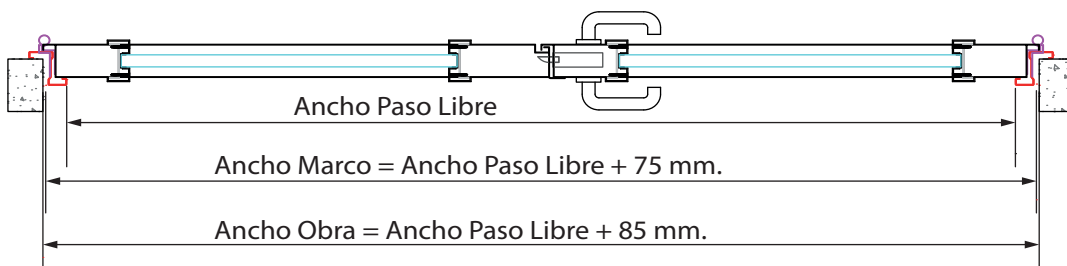

Sección Vertical A-A

PESO DE LA PUERTA

60 54kg/m²

ACABADO ESTÁNDAR

9010

Sección Horizontal B-B

1 HOJA MARCO SOLAPADO

Vista Frontal

Vista de Perfil

Vista de Planta

2 HOJAS MARCO SOLAPADO

Vista Frontal

Alto Obra = Alto Paso libre + 43,5 mm.

Alto Marco = Alto Paso libre + 33,5 mm.

Alto Paso Libre

Vista de Perfil

Ancho Paso Libre

Ancho Marco = Ancho Paso Libre + 75 mm.

Ancho Obra = Ancho Paso Libre + 85 mm.

Vista de Planta

1 HOJA MARCO A PASILLO

Vista Frontal

Vista de Perfil

Vista de Planta

2 HOJAS MARCO A PASILLO

Vista Frontal

Vista de Perfil

Vista de Planta