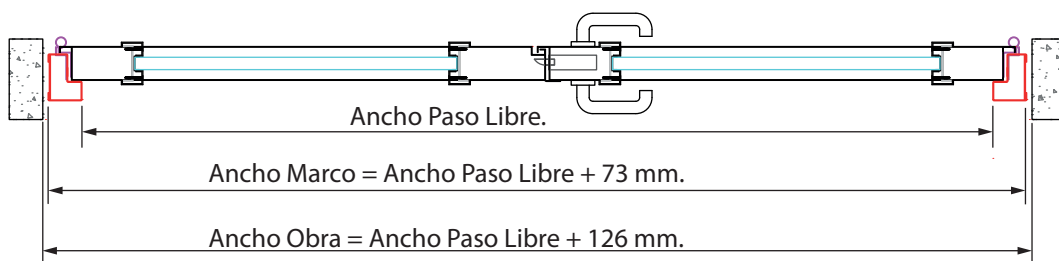

Todas las puertas incluyen: Junta intumescente perimetral entre marco y hoja de 30x2 mm, dos puntos antipalanca, separadores para su instalación, chapa identificativa y manual de instrucciones de montaje y mantenimiento.

Vista de Perfil

Vista de Planta

2 HOJAS MARCO SOLAPADO

Vista Frontal

Alto Obra = Alto Paso libre + 43,5 mm.

Alto Marco = Alto Paso libre + 33,5 mm.

Alto Paso Libre

Vista de Perfil

Ancho Paso Libre

Ancho Marco = Ancho Paso Libre + 75 mm.

Ancho Obra = Ancho Paso Libre + 85 mm.

Vista de Planta

1 HOJA MARCO A PASILLO

Vista Frontal

Vista de Perfil

Vista de Planta

2 HOJAS MARCO A PASILLO

Vista Frontal

Vista de Perfil

Vista de Planta