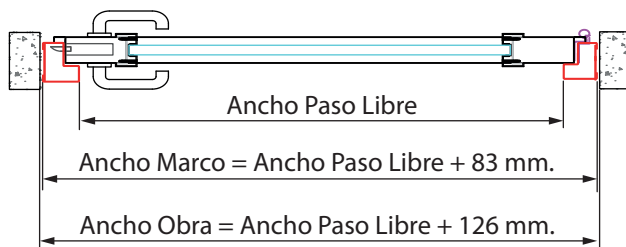

Vista de Perfil

Vista de Planta

2 HOJAS MARCO SOLAPADO

Vista Frontal

Alto Obra = Alto Paso libre + 43,5 mm.

Alto Marco = Alto Paso libre + 33,5 mm.

Alto Paso Libre

Vista de Perfil

Ancho Paso Libre

Ancho Marco = Ancho Paso Libre + 75 mm.

Ancho Obra = Ancho Paso Libre + 85 mm.

Vista de Planta

1 HOJA MARCO A PASILLO

Vista Frontal

Vista de Perfil

Vista de Planta

2 HOJAS MARCO A PASILLO

Vista Frontal

Vista de Perfil

Vista de Planta