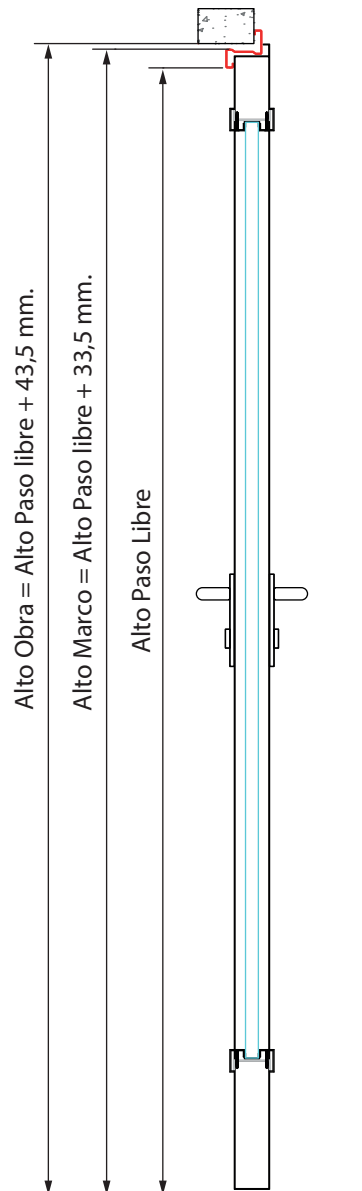

Bisagra realizada en acero Inoxidable Homologada marcado CE.
En puertas con una altura superior a 2400 mm se incorpora una bisagra adicional.

Hojas de 63 mm de espesor realizadas en acero zincado de 0.7 mm de espesor relleno de lana de Roca de alta densidad.

Vista de Perfil

Vista de Planta

2 HOJAS MARCO SOLAPADO

Vista Frontal

Alto Obra = Alto Paso libre + 43,5 mm.

Alto Marco = Alto Paso libre + 33,5 mm.

Alto Paso Libre

Vista de Perfil

Ancho Paso Libre

Ancho Marco = Ancho Paso Libre + 75 mm.

Ancho Obra = Ancho Paso Libre + 85 mm.

Vista de Planta

1 HOJA MARCO A PASILLO

Vista Frontal

Vista de Perfil

Vista de Planta

2 HOJAS MARCO A PASILLO

Vista Frontal

Vista de Perfil

Vista de Planta